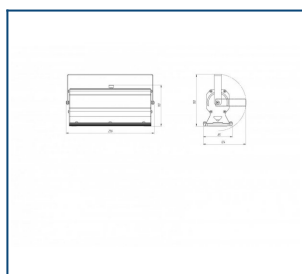

ОПИСАНИЕ

Установка

Поворотная лира для горизонтального крепления на потолок, стены, балки. Имеет возможность регулировки угла наклона к опорной поверхности от 0° до 180°.

Электрическое подключение

Кабель с сечением не менее 3x0,75 мм с помощью клеммника. Клеммник не входит в комплект поставки

Конструкция

Корпус изготовлен из экструдированного алюминиевого профиля с анодированным покрытием. Торцевые крышки — штампованный алюминий. Источник питания установлен внутри корпуса.

Драйвер

Одностадийный с гальванической развязкой и активным корректором мощности.

Оптическая часть

Групповая оптика из стабилизированного ударопрочного оптического поликарбоната

Комплект поставки

- Светильник с драйвером в сборе [1 шт]
- лира-скоба [1 шт]
- болт М5 [2 шт]
- шайба кровельная [2 шт].